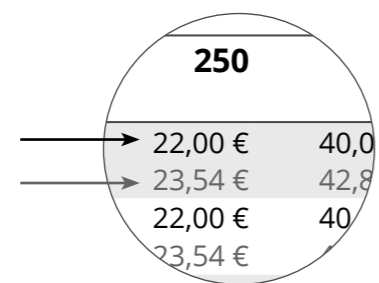

In der Tabelle finden Sie jeweils in
<schwarz> die Preise netto ohne MwSt.
<grau> die Preise inkl. 7% MwSt.

Zierkürbisse, C. pepo, mit Cucurbitacin

Sorte	Best.-Nr.	Korn je 10	Portion	50	100	250	500	1000	5000	10.000
Autumn Wing L	ZKAWL003	10	2,57 €	6,00 €	11,00 €	22,00 €	40,00 €	70,00 €	275,00 €	500,00 €
			2,75 €	6,42 €	11,77 €	23,54 €	42,80 €	74,90 €	294,25 €	535,00 €
Autumn Wing M	ZKAWM002	10	2,57 €	6,00 €	11,00 €	22,00 €	40,00 €	70,00 €	275,00 €	500,00 €
			2,75 €	6,42 €	11,77 €	23,54 €	42,80 €	74,90 €	294,25 €	535,00 €
Autumn Wing S	ZKAWS001	10	2,57 €	6,00 €	11,00 €	22,00 €	40,00 €	70,00 €	275,00 €	500,00 €
			2,75 €	6,42 €	11,77 €	23,54 €	42,80 €	74,90 €	294,25 €	535,00 €
Ball Orange	ZKBO24	15	1,82 €	3,50 €	6,00 €	14,00 €	25,00 €	45,00 €	150,00 €	300,00 €
			1,95 €	3,75 €	6,42 €	14,98 €	26,75 €	48,15 €	160,50 €	321,00 €
Ball, Weiß	ZKBW020	15	1,82 €	4,00 €	7,00 €	14,00 €	24,00 €	40,00 €		
			1,95 €	4,28 €	7,49 €	14,98 €	25,68 €	42,80 €		
Cucurbita andreana	WKCA644	15	1,82 €	4,50 €	8,00 €	18,00 €	30,00 €	55,00 €		
			1,95 €	4,82 €	8,56 €	19,26 €	32,10 €	58,85 €		
Dancing Gourd	ZKDG004	10	2,57 €	6,00 €	13,00 €	20,00 €	35,00 €	60,00 €	250,00 €	450,00 €
			2,75 €	6,42 €	13,91 €	21,40 €	37,45 €	64,20 €	267,50 €	481,50 €
Dandy Mix	ZKDM005	10	2,15 €	4,00 €	7,50 €	12,00 €	20,00 €	38,00 €	150,00 €	280,00 €
			2,30 €	4,28 €	8,03 €	12,84 €	21,40 €	40,66 €	160,50 €	299,60 €
Flat striped	ZKFL006	15	1,82 €	4,00 €	7,50 €	12,00 €	20,00 €	38,00 €	150,00 €	280,00 €
			1,95 €	4,28 €	8,03 €	12,84 €	21,40 €	40,66 €	160,50 €	299,60 €
Galaxy of Stars F1	ZKGS017	10	2,76 €	9,50 €	16,00 €	38,00 €	65,00 €	110,00 €	480,00 €	800,00 €
			2,95 €	10,17 €	17,12 €	40,66 €	69,55 €	117,70 €	513,60 €	856,00 €
Gizmo	G50087	10	2,57 €	8,00 €	15,00 €	30,00 €	55,00 €	90,00 €		
			2,75 €	8,56 €	16,05 €	32,10 €	58,85 €	96,30 €		
Goblin Eggs	ZKGE15	10	2,57 €	8,00 €	15,00 €	29,50 €	55,00 €	95,00 €	380,00 €	650,00 €
			2,75 €	8,56 €	16,05 €	31,57 €	58,85 €	101,65 €	406,60 €	695,50 €
Gremlins Mix	ZKG022	10	2,76 €	8,00 €	15,00 €	29,50 €	55,00 €	95,00 €		
			2,95 €	8,56 €	16,05 €	31,57 €	58,85 €	101,65 €		
Kelle bicolor	ZKKB007	15	1,82 €	4,00 €	7,50 €	12,00 €	20,00 €	38,00 €	150,00 €	280,00 €
			1,95 €	4,28 €	8,03 €	12,84 €	21,40 €	40,66 €	160,50 €	299,60 €
Krone Ten Commandments	ZKTC016	10	1,82 €	4,00 €	7,50 €	12,00 €	20,00 €	38,00 €	150,00 €	280,00 €
			1,95 €	4,28 €	8,03 €	12,84 €	21,40 €	40,66 €	160,50 €	299,60 €
Kronenmischung - Shenot Crowns	ZKKM009	10	1,82 €	4,50 €	7,50 €	12,00 €	20,00 €	38,00 €	150,00 €	280,00 €
			1,95 €	4,82 €	8,03 €	12,84 €	21,40 €	40,66 €	160,50 €	299,60 €
Kronenmischung - Striped Crowns	ZKSC010	10	1,82 €	4,00 €	7,50 €	12,00 €	20,00 €	38,00 €	150,00 €	280,00 €
			1,95 €	4,28 €	8,03 €	12,84 €	21,40 €	40,66 €	160,50 €	299,60 €
Maya Mix	ZKMM011	10	2,15 €	4,50 €	8,00 €	17,00 €	30,00 €	50,00 €	175,00 €	300,00 €
			2,30 €	4,82 €	8,56 €	18,19 €	32,10 €	53,50 €	187,25 €	321,00 €
Pear bicolor	ZKPB012	15	1,82 €	4,00 €	7,50 €	12,00 €	20,00 €	38,00 €	150,00 €	280,00 €
			1,95 €	4,28 €	8,03 €	12,84 €	21,40 €	40,66 €	160,50 €	299,60 €
Rhapsody Mischung	ZKR016	10	2,15 €	5,00 €	9,50 €	22,00 €	40,00 €	70,00 €		
			2,30 €	5,35 €	10,17 €	23,54 €	42,80 €	74,90 €		
Stars and Stripes	ZKSS021	10	2,57 €	5,00 €	9,50 €	22,00 €	40,00 €	70,00 €	275,00 €	480,00 €
			2,75 €	5,35 €	10,17 €	23,54 €	42,80 €	74,90 €	294,25 €	513,60 €
Warted Professional	ZKWP023	15	1,82 €	5,00 €	8,00 €	14,00 €	24,00 €	40,00 €	150,00 €	280,00 €
			1,95 €	5,35 €	8,56 €	14,98 €	25,68 €	42,80 €	160,50 €	299,60 €
Warze, orange	ZKWO014	10	1,82 €	4,00 €	7,50 €	12,00 €	20,00 €	38,00 €	150,00 €	
			1,95 €	4,28 €	8,03 €	12,84 €	21,40 €	40,66 €	160,50 €	
Warzenmischung	ZKW013	15	1,82 €	4,00 €	7,50 €	12,00 €	20,00 €	38,00 €	150,00 €	
			1,95 €	4,28 €	8,03 €	12,84 €	21,40 €	40,66 €	160,50 €	