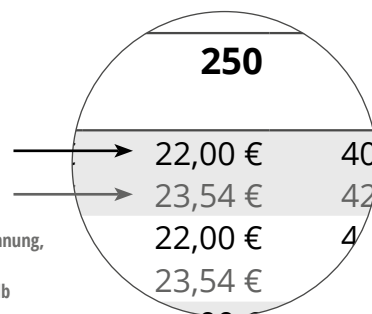

Der Nettopreis ist Grundlage für die Umsatzsteuerberechnung,  
die je nach Lieferland unterschiedlich hoch ausfällt.  
Der abgebildete Bruttopreis gilt für Lieferungen innerhalb  
Deutschlands mit aktuell 7%.